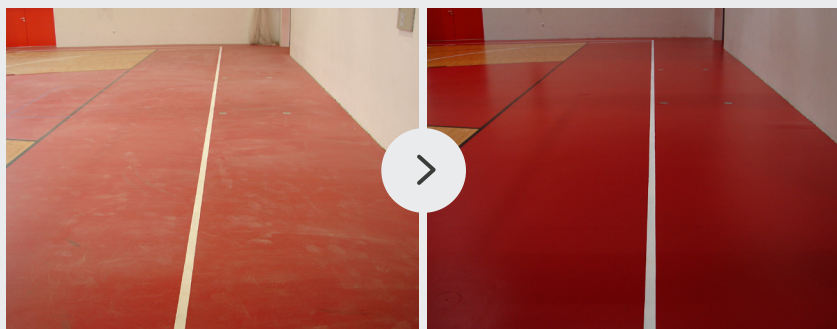

TRANSPARENTNÍ NEBO BAREVNÉ

PŘED NANESENÍM TRANSPARENTNÍHO POVRCHU

- Povrch ztratil své protiskuzové vlastnosti
- Podlaha je matná a silně opotřebená se škrábanci a změnou zabarvení
- Dokonce ani při každodenním čištění již nelze odstranit všechny nánosy

PO NANESENÍ TRANSPARENTNÍHO LAKU

- ✓ Protiskuzové vlastnosti podlahy jsou opět v souladu s normami
- ✓ Podlaha je optimálně chráněna proti skvrnám a mechanickému otěru
- ✓ Podlaha se snadno a účinně čistí