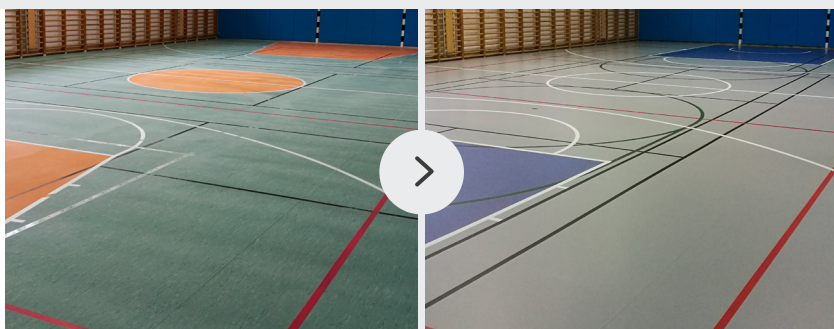

Barevný design

Po základním čištění byl na podlahu nanesen barevný lak a následně byla opatřena povrchovým nátěrem.

ZNAČENÍ ČAR A HŘIŠŤ

Kromě lajnování jsou pro moderní sportovní haly typická loga a symboly jako například znaky sportovních oddílů nebo škol. Možné je lajnování pro jednotlivé sporty stejně jako multifunkční podlahy. Barvy čar buď odpovídají specifikacím oficiálních sportovních asociací nebo vašim individuálním požadavkům na barvu, například pro školní