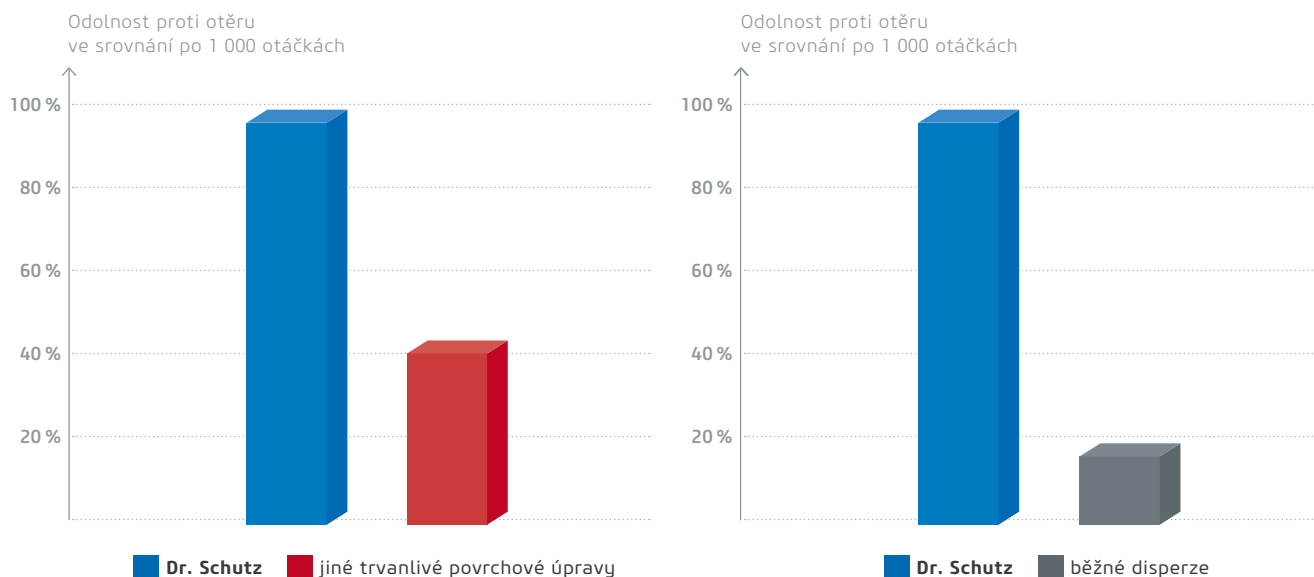

LAJNOVÁNÍ HŘIŠŤ

UMÍSTĚNÍ LOGA

NEPORAZITELNĚ SILNÝ

Polyuretanový lak Dr. Schutz PU Siegel je prokazatelně odolnější než jakýkoli jiný nátěr v oblasti sportovních povrchů

NEJVYŠŠÍ ODOLNOST PROTI OTĚRU PODLE ISO5470-1:1999

Zdroje: Certifikát EPH 2718538 ze dne 12. 2. 2019 a zpráva FIGR a WFK/FRT HO 2829/04-A.

→ Polyuretanový lak Dr. Schutz PU Siegel byl testován v porovnání se šesti dalšími běžně dostupnými permanentními laky a dopadl z hlediska otěru výrazně lépe než jakýkoliv jiný ochranný nátěr (v průměru 2,4krát lépe) a 6krát lépe než běžné disperze.